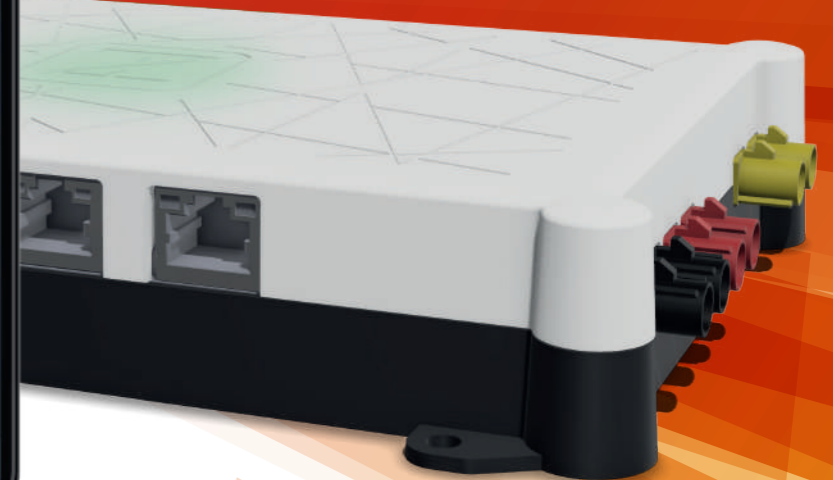

Unser bestes System

Für jeden Kunden die richtige Lösung

- Schnelles WLAN dank WiFi6
- Sicherheit ganz groß mit WPA3
- Modernste Mobilfunkverbindung: **CAMPERNET** Pro 5G
- **CAMPERNET** Evo 5G ready upgradefähig zu 5G
- Kinderleichte Bedienung mit allen Geräten
- Höchste Qualität Engineered by Antretter & Huber
- Immer auf dem neusten Stand durch Updates

Starlink
ready

Gbit/s-
Ethernet
CAT6e

WiFi6

5G

WPA3