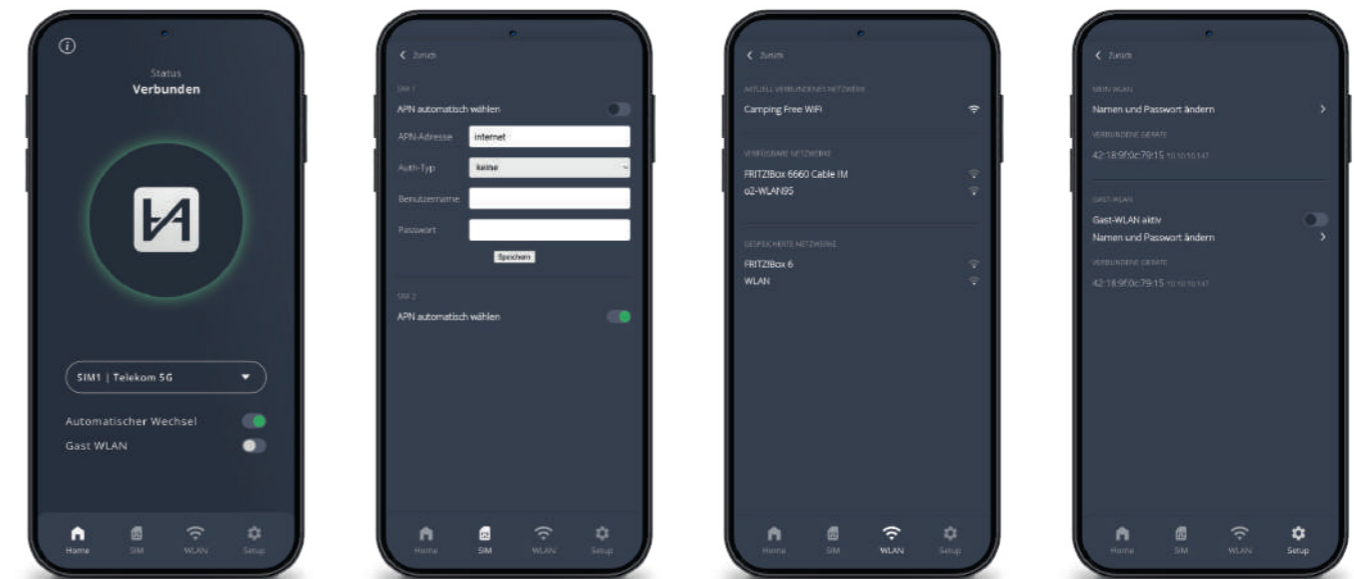

2 SIM-Karten entsperren

Über die WebApp können nun die eingelegten SIM-Karten entsperrt werden. Hierzu muss im Einrichtungsmenü die jeweilige SIM-Karte ausgewählt und mit der beiliegenden PIN-Nummer freigeschaltet werden.

3 WiFi-Passwort vergeben

In den Routereinstellungen in der WebApp kann ebenso der Name und das Passwort des **CAMPERNET**-WLANs vergeben werden!

4 Los geht's!

Nun müssen nur noch die einzelnen Geräte mit dem **CAMPERNET**-WLAN verbunden werden. Und los geht's!

Kinderleichte Bedienung

Übersichtliche Benutzeroberfläche

Mit der WebApp konfigurieren Sie kinderleicht das **CAMPERNET**. Egal ob, SIM-Kartenwechsel oder FreeWiFi einrichten, das **CAMPERNET** führt Sie intuitiv ins Internet.

Startbildschirm

SIM Menü

Externes WLAN

Routereinstellungen

Fügen Sie die Website zum Startbildschirm Ihres Smartphones hinzu. Danach sind Sie nur noch einen Tastendruck vom **CAMPERNET** entfernt.

Technik / Datenblatt – Router