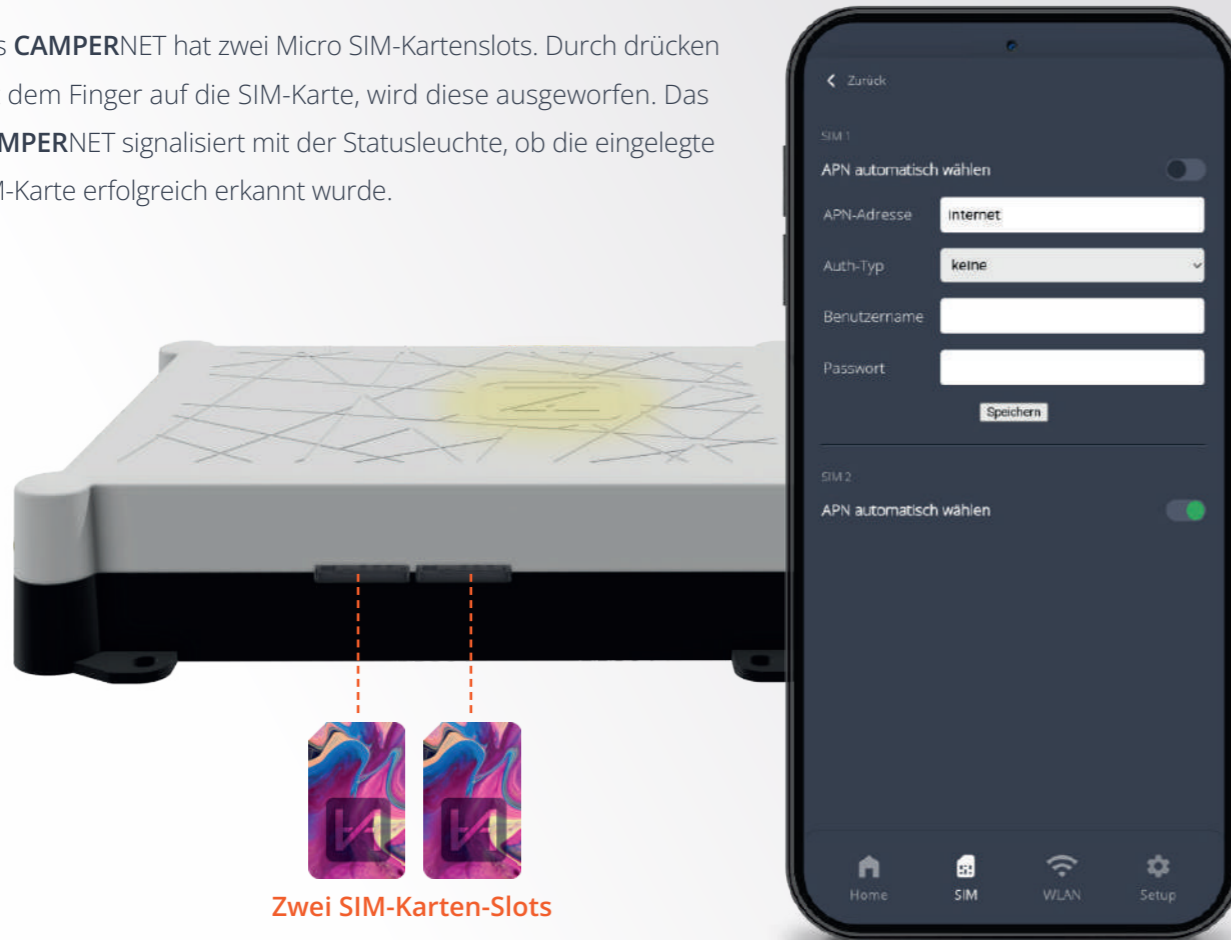

Deckt alle Mobilfunkbänder der Region EMEA (Europa, Mittlerer Osten, Afrika) ab.

CAMPERNET Evo 5G-ready

Zuverlässige Verbindung

Mit dem **CAMPERNET Evo** erhalten Sie ein leistungsstarkes LTE-CAT12-Modem. Die maximal mögliche Datenrate von 600 MBit/s übersteigt die meisten DSL-Anschlüsse und ist somit vollkommen ausreichend für normale Anwendungen.

Deckt alle Mobilfunkbänder der Region EMEA (Europa, Mittlerer Osten, Afrika) ab.

Egal ob **CAMPERNET Pro** oder **Evo** mit Antretter & Huber bleiben Sie immer in Verbindung.

Das **CAMPERNET Evo** kann bei Bedarf zu Pro 5G von uns upgraded werden.

Einfache Konfiguration der SIM-Karten

Das **CAMPERNET** hat zwei Micro SIM-Kartenslots. Durch drücken mit dem Finger auf die SIM-Karte, wird diese ausgeworfen. Das **CAMPERNET** signalisiert mit der Statusleuchte, ob die eingelegte SIM-Karte erfolgreich erkannt wurde.