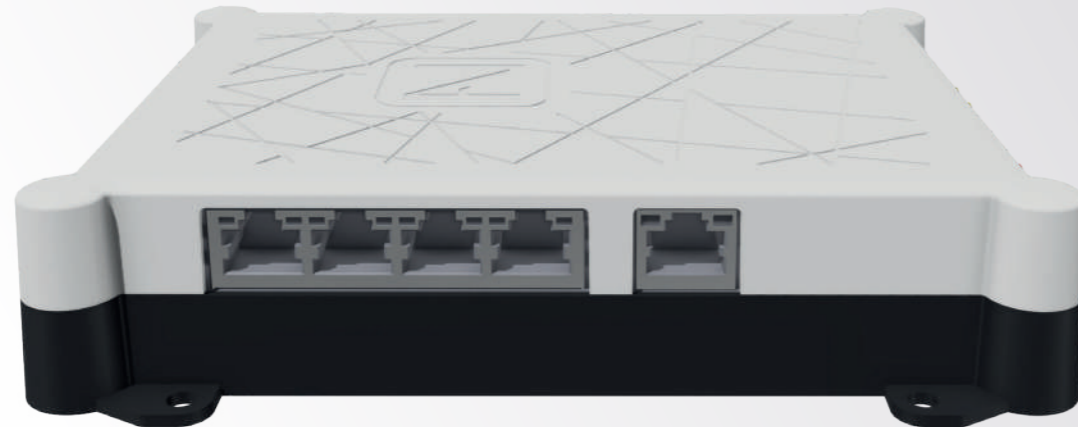

LAN-Verbindung via Ethernet

Netzwerkanschlüsse

Mit dem integrierten 4-fach Switch mit jeweils 1Gbit/s verbinden Sie Geräte wie Smart-TV, Web-Cam, Spielekonsole, usw. direkt mit dem **CAMPERNET**. Dies ist insbesondere bei Anwendungen, die besonders stabile und schnelle Verbindungen benötigen von Vorteil, wie z.B. Gaming, Trading sowie Webmeeting. Der Ethernet-WAN Port dient der Einspeisung von Internet über Ethernetkabel, beispielsweise Starlink oder Sat-Internet.

Sie können beim Einbau und Betrieb des **CAMPERNETs** kaum Fehler machen. Alle Anschlüsse sind farblich und mechanisch kodiert. Der DC-Anschluss ist gegen Fehlinstallation geschützt.