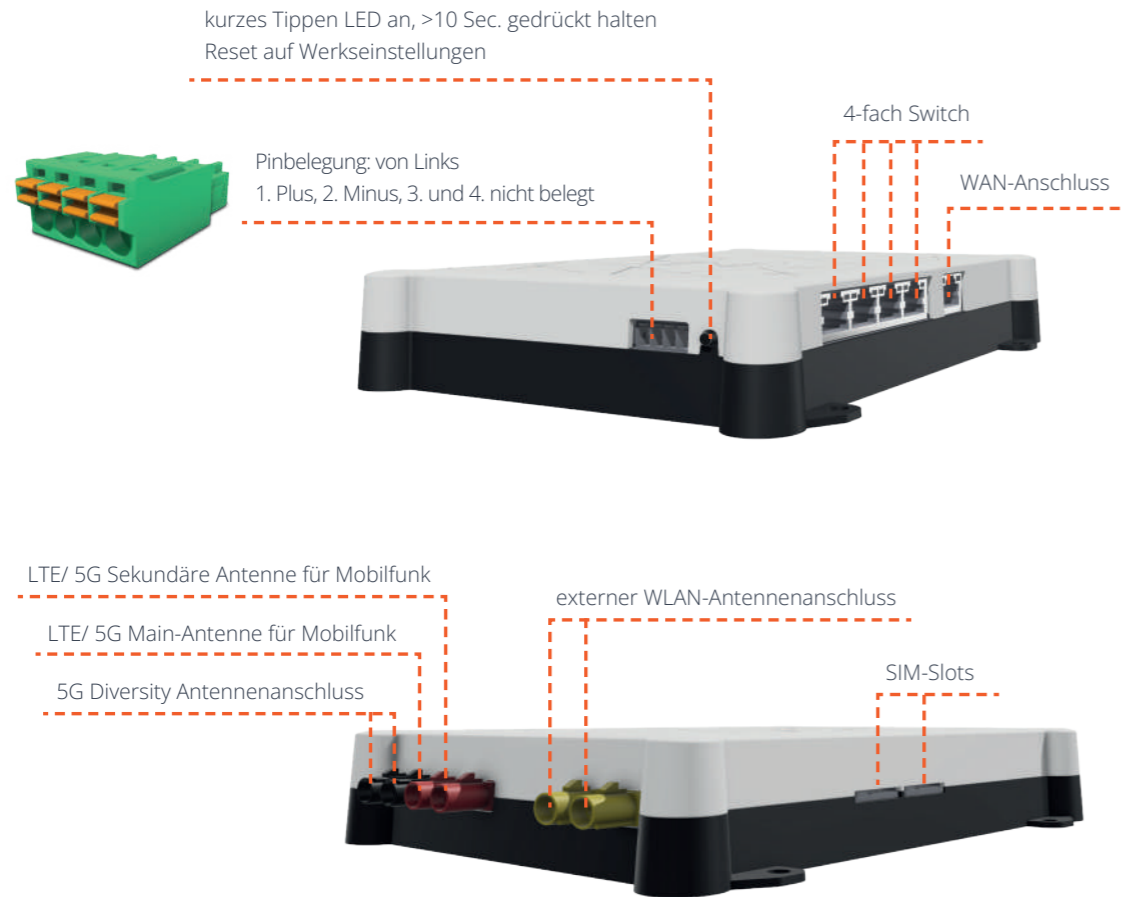

Belegung und Anschlüsse