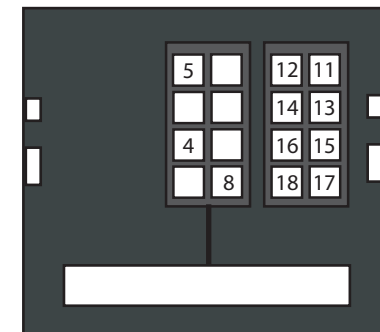

Steckansicht von hinten
backside insertion view
vista inserimento cavi

CWB
CY46
CH75A

CWB
CY45
CH75A

CWB
CA179A
CZ221
terminal thickness 0,6 mm

| | |
|-------------------|------------|
| Art.nr./ ref.no.: | 004.063-0 |
| Datum / date: | 11.01.2012 |
| Version: | 1 |