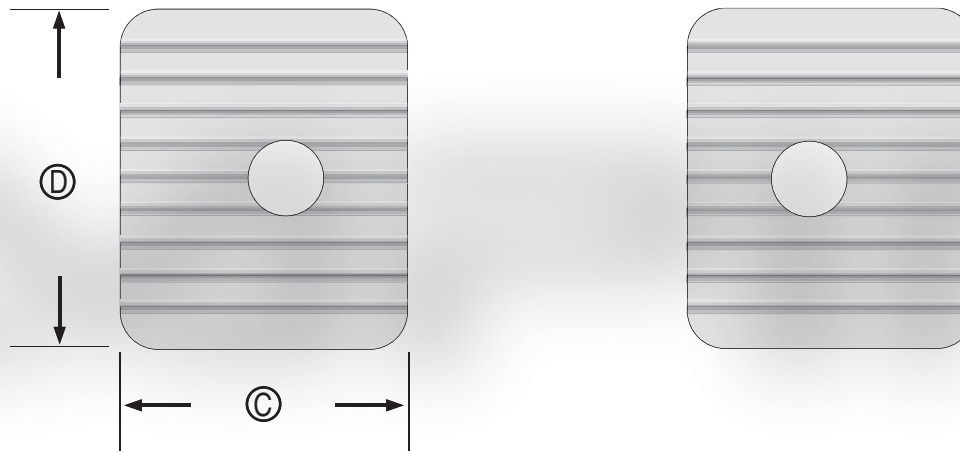

RSP-309

RSP-309

©	Inlaybreite	38mm
Ⓓ	Inlayhöhe	45mm