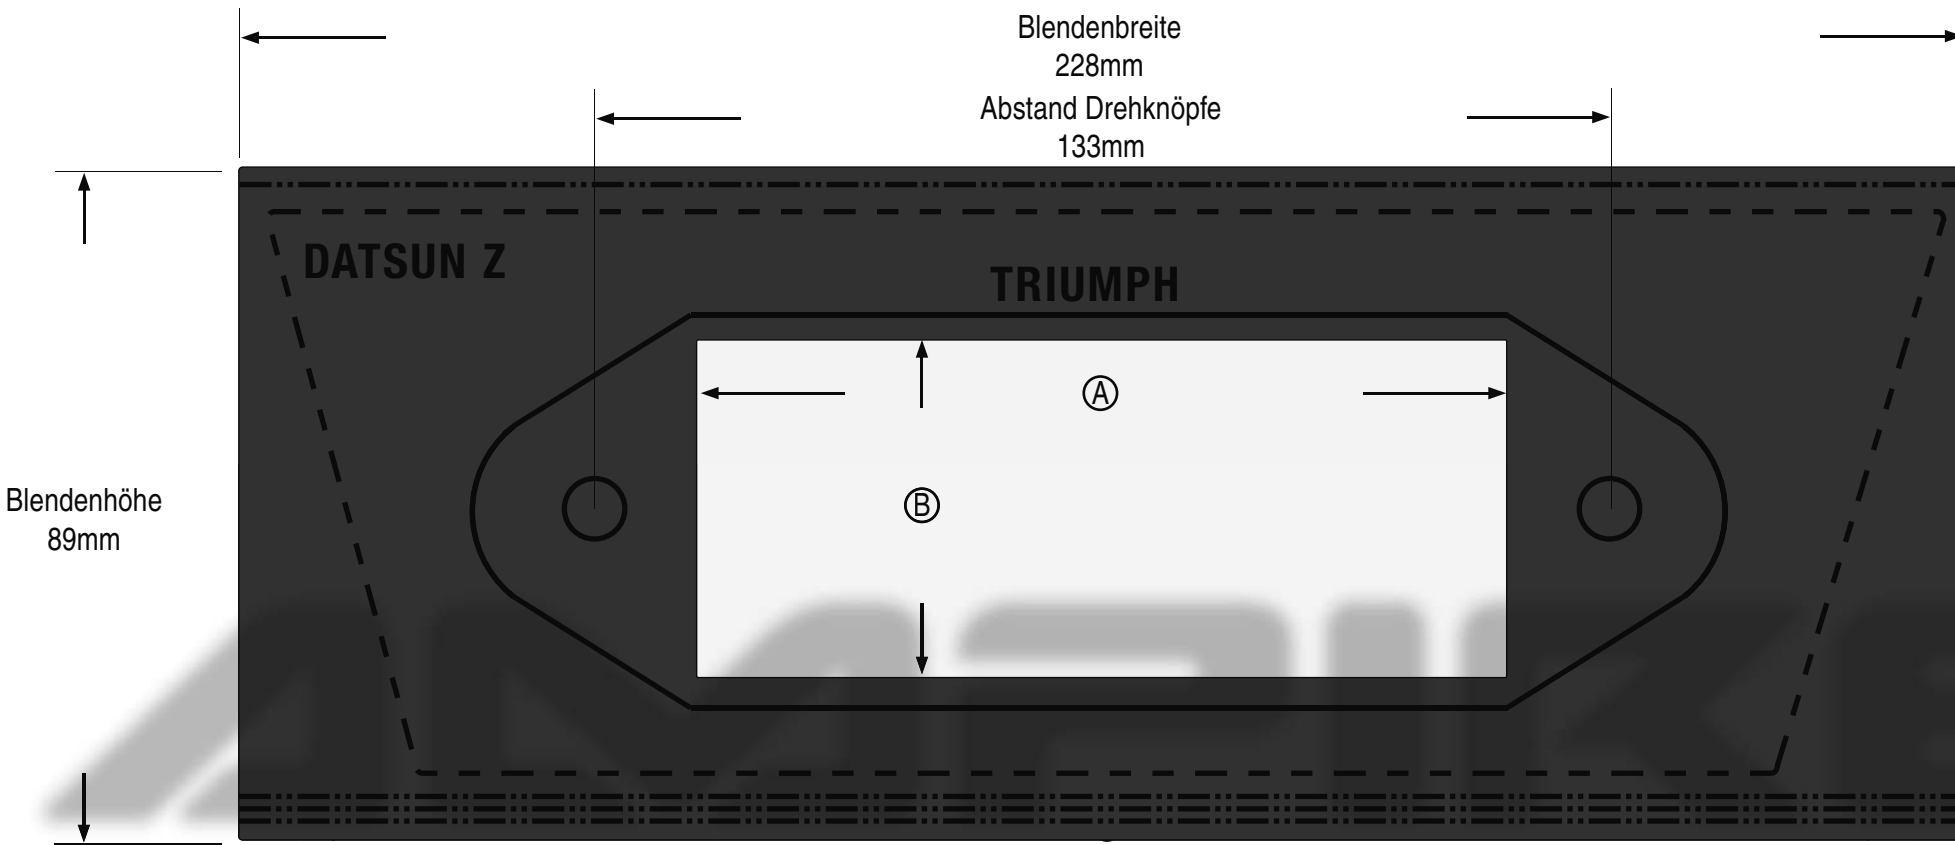

RSP-415

RSP-415

Ⓐ	Radiobreite	89mm
Ⓑ	Radiohöhe	38mm
—	Sollbruchstelle	TRIUMPH
----	Sollbruchstelle	DATSUN Z