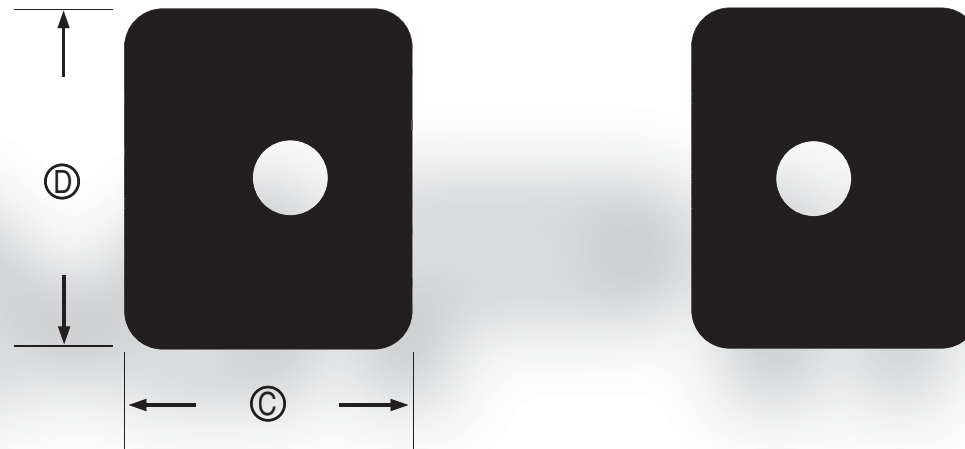

RSP-410

RSP-410

Ⓒ	Inlaybreite	38mm
Ⓓ	Inlayhöhe	45mm