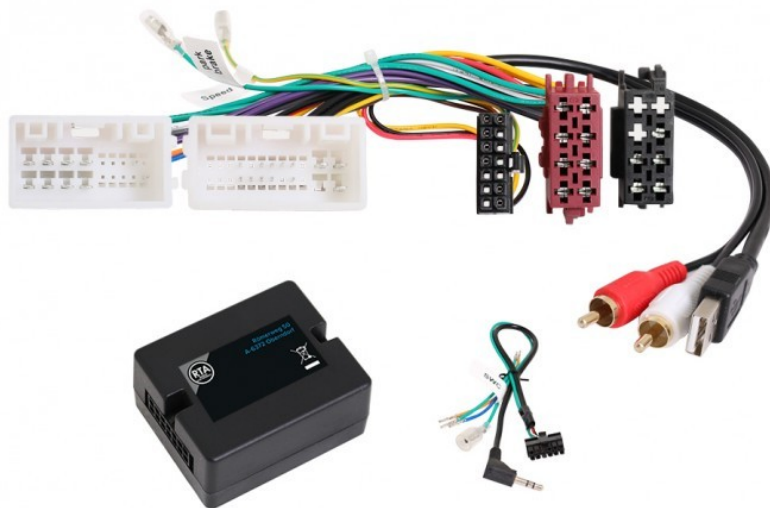

### Steckerbelegung der beiden Versorgungsstecker:

Stromstecker:

Geschwindigkeitssignal  
 Lenkradfernbedienung +  
 Lenkradfernbedienung -

Strom

Masse

Lautsprecherstecker:

Lautsprecher

Zündung

Beleuchtung

Reverse

Antennen Remote

## Lenkradfernbedienung

Ansicht vom Lenkrad

Artikel **014.443-0** kann nach Pin-Korrektur verwendet werden.

**Die Stecker dürfen nicht einfach so zusammengesteckt werden! Pinbelegung passt nicht überein.**

**USB und AUX dürfen nicht gesteckt sein.**

**Das geschaltete +12V aus unserem Kabelsatz (rotes Kabel) muss auf den Lautsprecherstecker (graues Kabel) gepinnt werden.**