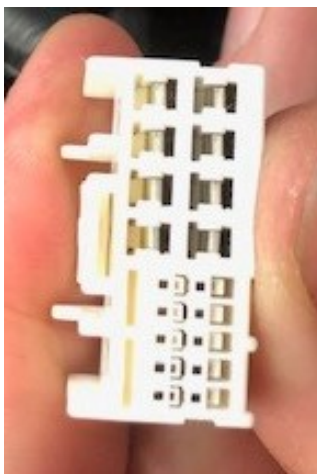

### Steckerbelegung der beiden Versorgungsstecker:

Stromstecker:

Geschwindigkeitssignal  
 Lenkradfernbedienung +  
 Lenkradfernbedienung -

Strom

Masse

Lautsprecherstecker:

Lautsprecher

Zündung