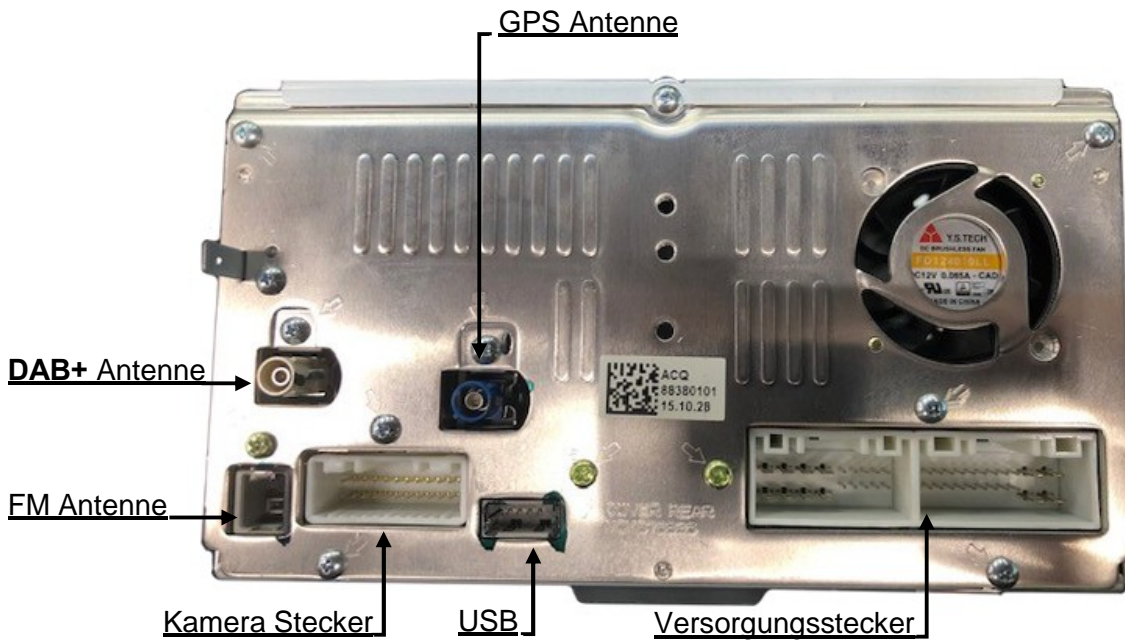

**002.440S22-2**  
Doppel DIN Radioblende  
(S= Standardausführung), Farbe: Schwarz-Grau

## Radio (Rückansicht)

Die **DAB+**-Antenne und GPS-Antenne benötigen eine Phantomeinspeisung.

Für **DAB+** wurde der Splitter **203.030-0** verwendet und die passende Phantomeinspeisung dazu angeschlossen. Der FM-Antennenstecker wurde ab isoliert und ignoriert.

## Kamerastecker

Videoleitung:  
 Braun: Video –  
 Gelb: Video +

Stromversorgung:  
 Schwarz/Braun: Masse  
 Rot: Stromversorgung mit +6,5V

Hier kann der Adapter **010.401-0** verwendet werden, allerdings muss die Pinbelegung angepasst werden.

### Steckerbelegung der beiden Versorgungsstecker:

Stromstecker:

Geschwindigkeitssignal  
 Lenkradfernbedienung +  
 Lenkradfernbedienung -

Strom

Masse

Lautsprecherstecker:

Lautsprecher

Zündung