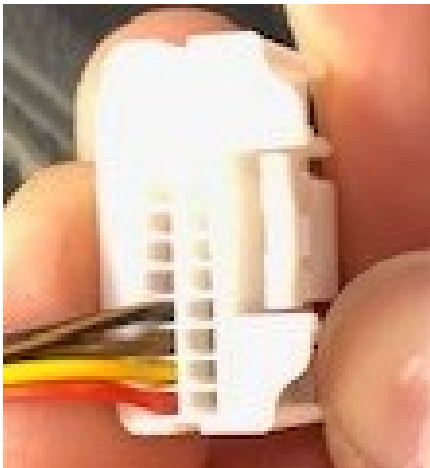

## Radio (Rückansicht)

Die **DAB+**-Antenne und GPS-Antenne benötigen eine Phantomeinspeisung.

Für **DAB+** wurde der Splitter **203.030-0** verwendet und die passende Phantomeinspeisung dazu angeschlossen. Der FM-Antennenstecker wurde ab isoliert und ignoriert.

Für FM-Antenne ist der Artikel **205.400-0** passend.

Der Antennenverstärker wird extern über die Remoteleitung gespeist.

## Kamerastecker

Videoleitung:  
 Braun: Video –  
 Gelb: Video +

Stromversorgung:  
 Schwarz/Braun: Masse  
 Rot: Stromversorgung mit +6,5V

Hier kann der Adapter **010.401-0** verwendet werden, allerdings muss die Pinbelegung angepasst werden.