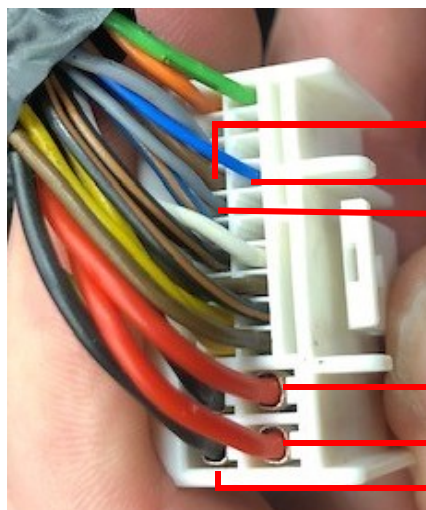

## Kamerastecker

Videoleitung:  
 Braun: Video –  
 Gelb: Video +

Stromversorgung:  
 Schwarz/Braun: Masse  
 Rot: Stromversorgung mit +6,5V

Hier kann der Adapter **010.401-0** verwendet werden, allerdings muss die Pinbelegung angepasst werden.

### Steckerbelegung der beiden Versorgungsstecker:

Stromstecker:

Geschwindigkeitssignal  
 Lenkradfernbedienung +  
 Lenkradfernbedienung -

Strom

Masse

Lautsprecherstecker:

Lautsprecher

Zündung