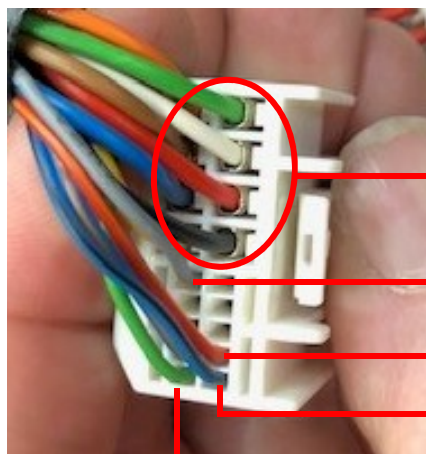

### Steckerbelegung der beiden Versorgungsstecker:

Stromstecker:

Geschwindigkeitssignal  
 Lenkradfernbedienung +  
 Lenkradfernbedienung -

Strom

Masse

Lautsprecherstecker:

Lautsprecher

Zündung

## Lenkradfernbedienung

Ansicht vom Lenkrad

Artikel **014.443-0** kann nach Pin-Korrektur verwendet werden.

**Die Stecker dürfen nicht einfach so zusammengesteckt werden! Pinbelegung passt nicht überein.**