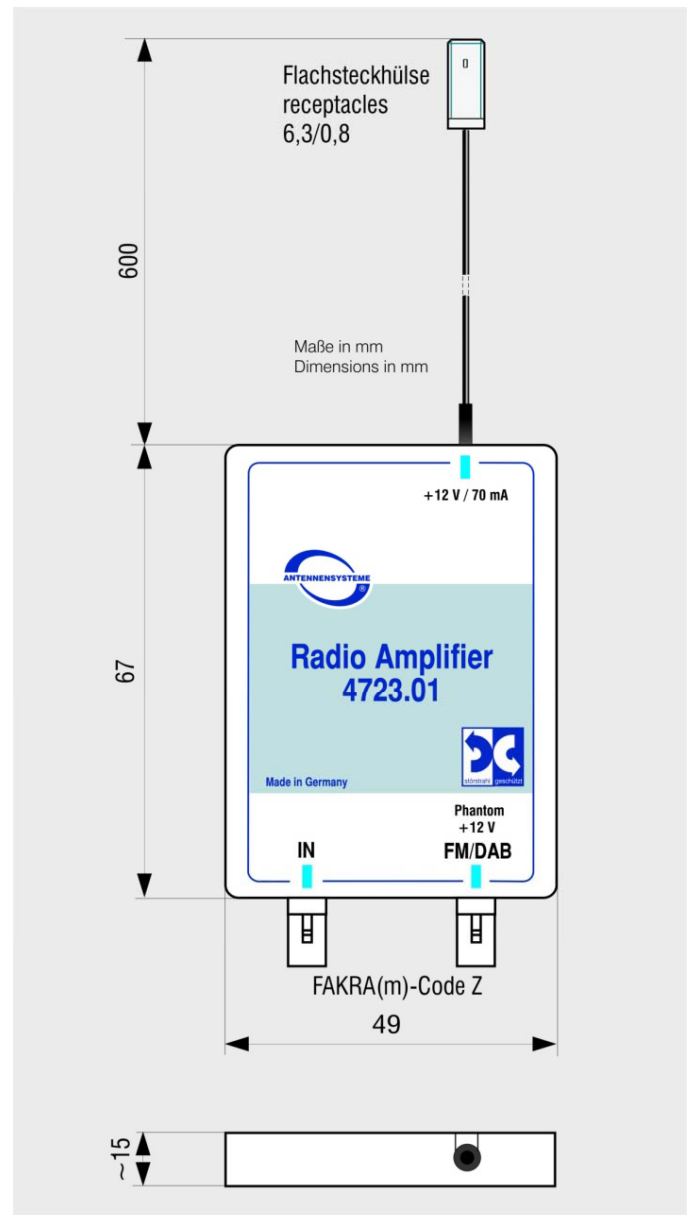

INFORMATION

4723.01 FM, DAB/DAB+

Rundfunk-Verstärker

Besonderheiten

FM/ DAB -Verstärker für den Fahrzeug- bzw. Hausinnenbereich mit folgenden Funktionen und Eigenschaften:

- Verbesserung der Empfangsqualität passiver Rundfunkantennen
- Einfache und schnelle Befestigung

Radio-Amplifier

Specifications

FM/ DAB-amplifier is designed for use inside the car or house and has the following features:

- Improves reception with passive antenna
- Quick and easy mounting

Frequenzbereich	Frequency Range	FM	DAB, DAB+
Frequenz	Frequency	76-108 MHz	174-240MHz
Gewinn	Gain	13 dB	15 dB
Impedanz	Impedance	50Ω	
Anpassung	VSWR	≤ 1,5:1	
Rauschzahl	Noise figure	≤ 3,5 dB	≤ 2,0 dB
Externe Stromversorgung	External power supply	+12 V, 70 mA	
Phantom Stromversorgung	Phantom power supply	+12 V, 70 mA	
Steckverbinder	Connector	FAKRA(m)-Z	FAKRA(m)-Z