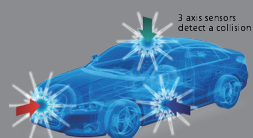

### ✓ INTEGRIERTER G-SENSOR

Der 3-Achsen-G-Sensor der DRV-A501W erkennt im Falle eines Unfalls sowohl Aufprallstärke als auch Richtung des Zusammenpralls, speichert automatisch die Videoaufnahmen vor und nach dem Ereignis und schützt sie gegen Überschreiben.