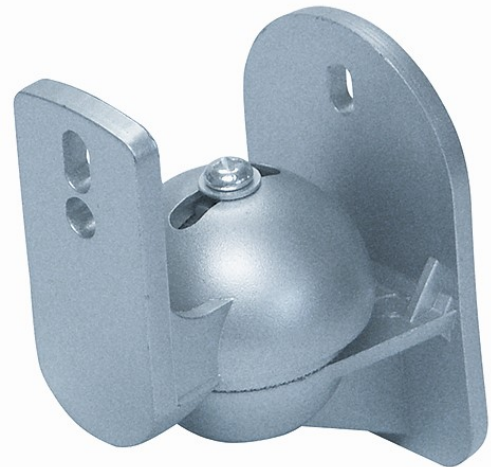

## Wandhalter für Lautsprecher "LB-W 5"

### Leistungsmerkmale

- Zur Befestigung von Lautsprechern an Wand oder Decke.
- Klein, dezent und hochstabil.
- Neig- und schwenkbar.
- Inklusive Befestigungsmaterial.

### Technische Daten:

Material: Kunststoff  
Schwenkung horizontal: 180°  
Neigung vertikal:  $\pm 15^\circ$   
Nutzlast (max.): 5 kg  
Wandabstand: 7 cm

Farbcode:  
(-370): Silber  
(-374): Schwarz

### Capability Characteristics

- For installing speaker boxes to the wall or the ceiling.
- Small, discreet and highly stable.
- Inclineable and pivoting.
- Inclusive fastening-parts kit.