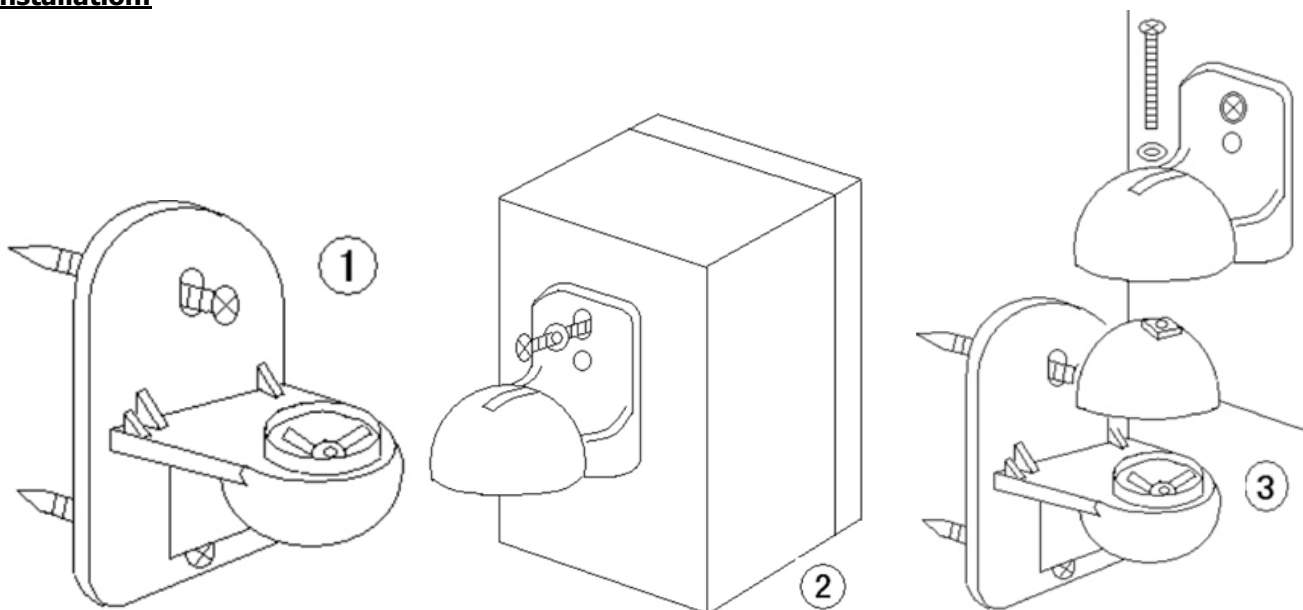

Installation: