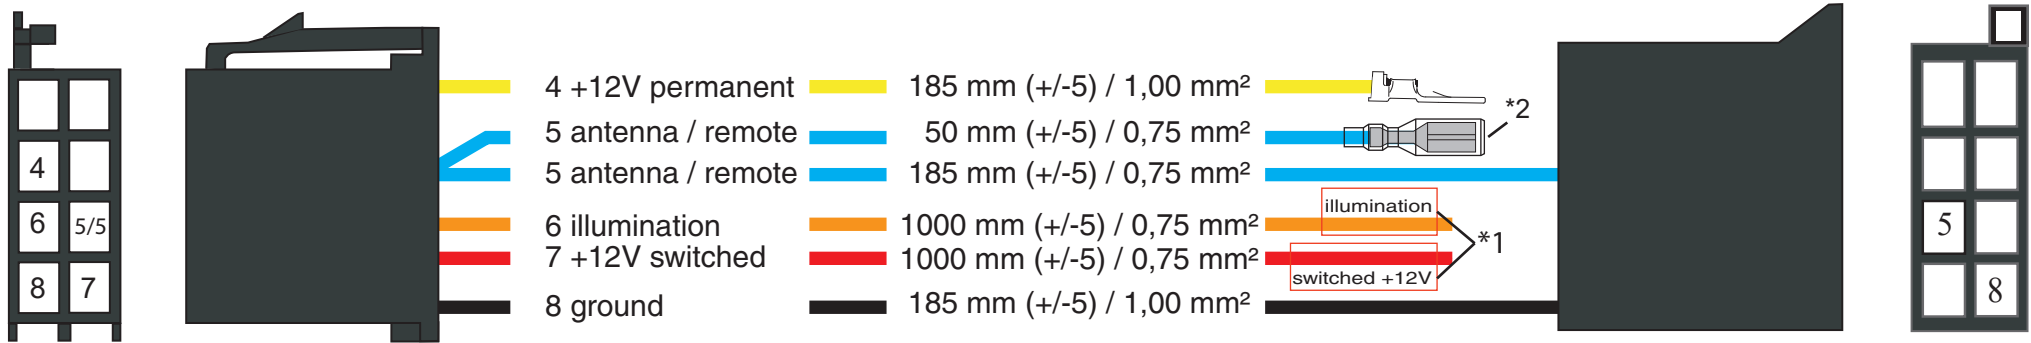

backside insertion view | Steckansicht von hinten | vista inserimento cavi

Remarks / Bemerkungen:	*1: Plastified flag *2: ASIA (female) fully insulated	
Dwg. no. / Zg. Nr.:	004.066	Copyright as per DIN 34 Schutzvermerkt nach DIN 34
Date / Datum:	22.05.2019	
Version:	1	
This drawing replaces all previous versions! Diese Zeichnung ersetzt alle vorhergehenden Versionen!		