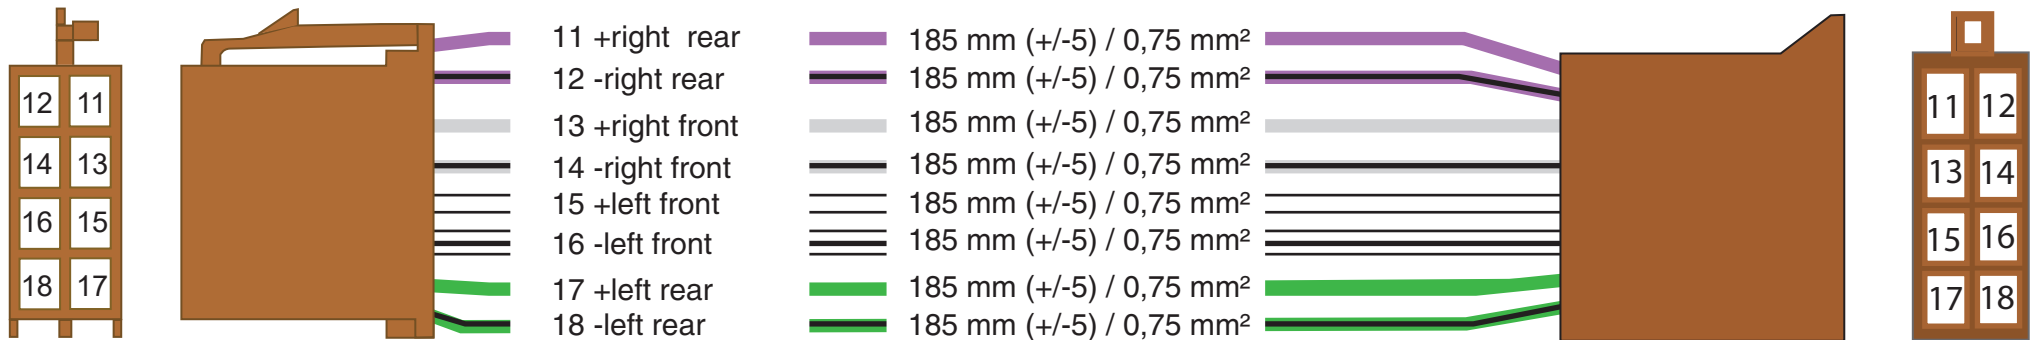

backside insertion view | Steckansicht von hinten | vista inserimento cavi

Remarks / Bemerkungen:	*1: Plastified flag *2: ASIA (female) fully insulated	
Dwg. no. / Zg. Nr.:	004.066	Copyright as per DIN 34 Schutzvermerkt nach DIN 34
Date / Datum:	22.05.2019	
Version:	1	
This drawing replaces all previous versions! Diese Zeichnung ersetzt alle vorhergehenden Versionen!		