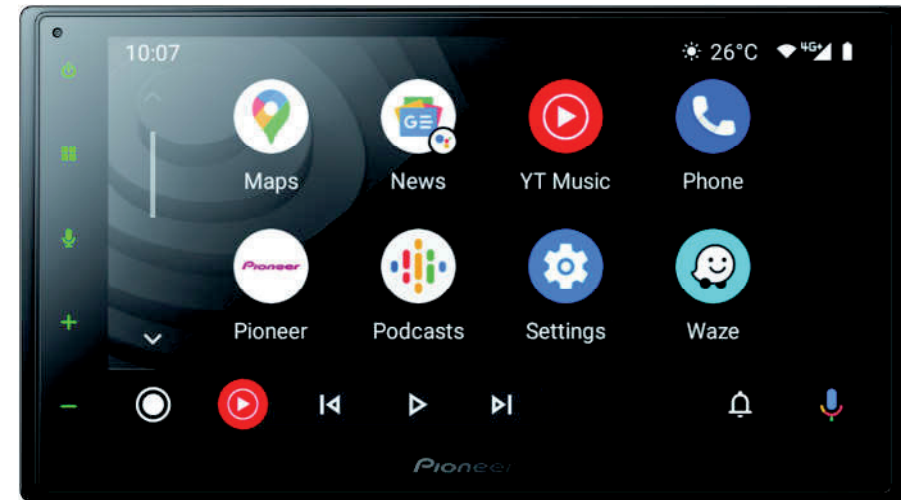

# SPH-DA360DAB

## Die A/V-Ausstattung:

- Anbindung kompatibler Smartphones möglich per
  - Apple CarPlay™ (USB und kabellos)
  - Android Auto™ (USB und kabellos)
  - Weblink 2.0 / WebLink Cast (USB)
- Kapazitives 6,8" Touchpanel, 800x480 Pixel
- Farbe der Tastenbeleuchtung einstellbar
- Wallpaper (Hintergrundbild) individualisierbar
- Digitalradio (DAB+)-Empfänger integriert
- Service Following DAB - UKW
- USB-Schnittstelle (hinten, Verlängerung im Lieferumfang)
- WMA/MP3/WAV/AAC/FLAC  
H.264/Mpeg4(MP4/AVI) MPEG2(PS)/WMV/MKV/FLV/TS/JPEG/bmp
- Wiedergabe von HD-Videos
- NTFS-kompatibel
- A/V-Ein/Ausgänge
- Kameraanschluss plus zusätzlicher A/V-Eingang
- Einblendung von Einparkhilfslinien
- 13 Band-Grafikequalizer
- MOSFET 50: 4x50W max., 4x27W DIN sinus
- 3 Paar Cinch-Vorverstärkerausgänge
- Regelbare Subwooferweiche, regelbarer Hochpassfilter
- GPS-Empfang (Antenne im Lieferumfang)

- Infrarot-Fernbedienung nachrüstbar (CD-R33)
- Eingang für kfz-spezifische Lenkradfernbedienung (Adapter Sonderzubehör)
- Verkürzte Einbautiefe (Kurzchassis 125mm)