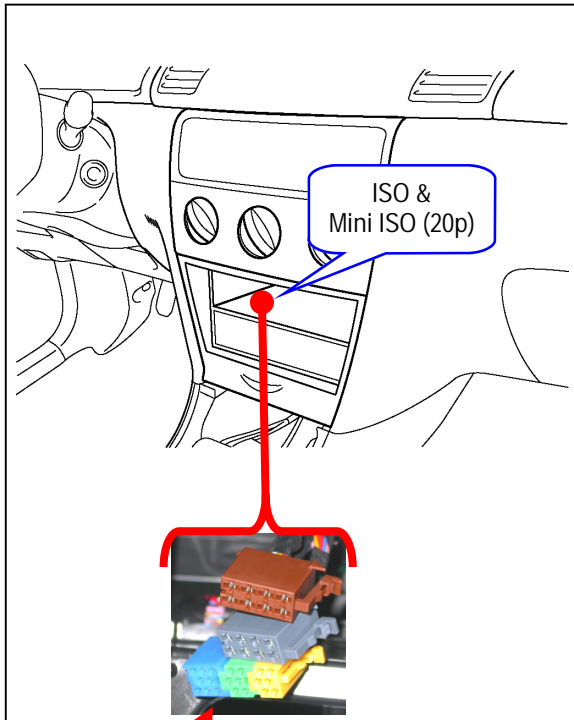

COMFORT/ADAPTER[®]

CA-R-HYU.083HA

HARD WIRED REMOTE CONTROL INTERFACE
 Adaptateur commande au volant / Stuurafstandsbediening / Lenkradbedienung

HYUNDAI

- All with ISO connectors

Tools/Outils/Gereedschap/Werkzeug:

e 6
020094

Subject to change in terms of construction, equipment and color, and may contain errors. The information and illustrations are non-binding.
 Die Beschreibung kann von der tatsächlichen Ausstattung abweichen. Änderungen in der Ausstattung und der Farbe sowie Irrtum Vorbehalten. Daten und Abbildungen unverbindlich.
 Wijziging met betrekking tot constructie, uitvoering en kleur evenals vergissingen voorbehouden. Gegevens en afbeeldingen niet bindend.
 Sous réserve de modification de la construction, de l'équipement, de la couleur et sous réserve d'erreurs. Les indications et les illustrations sont sans engagement.

CA-R-HYU.083HA function keys / fonction des commandes functietoetsen / Tastenfunktionen:

	< 1S	> 1S
MODE	Source	OFF
VOL +	Volume +	
VOL -	Volume -	
Seek +	Man. Freq + CD(C): Track +	Preset + CDC: Disc +
Seek -	Man. Freq - CD(C): Track -	Preset - CDC: Disc -