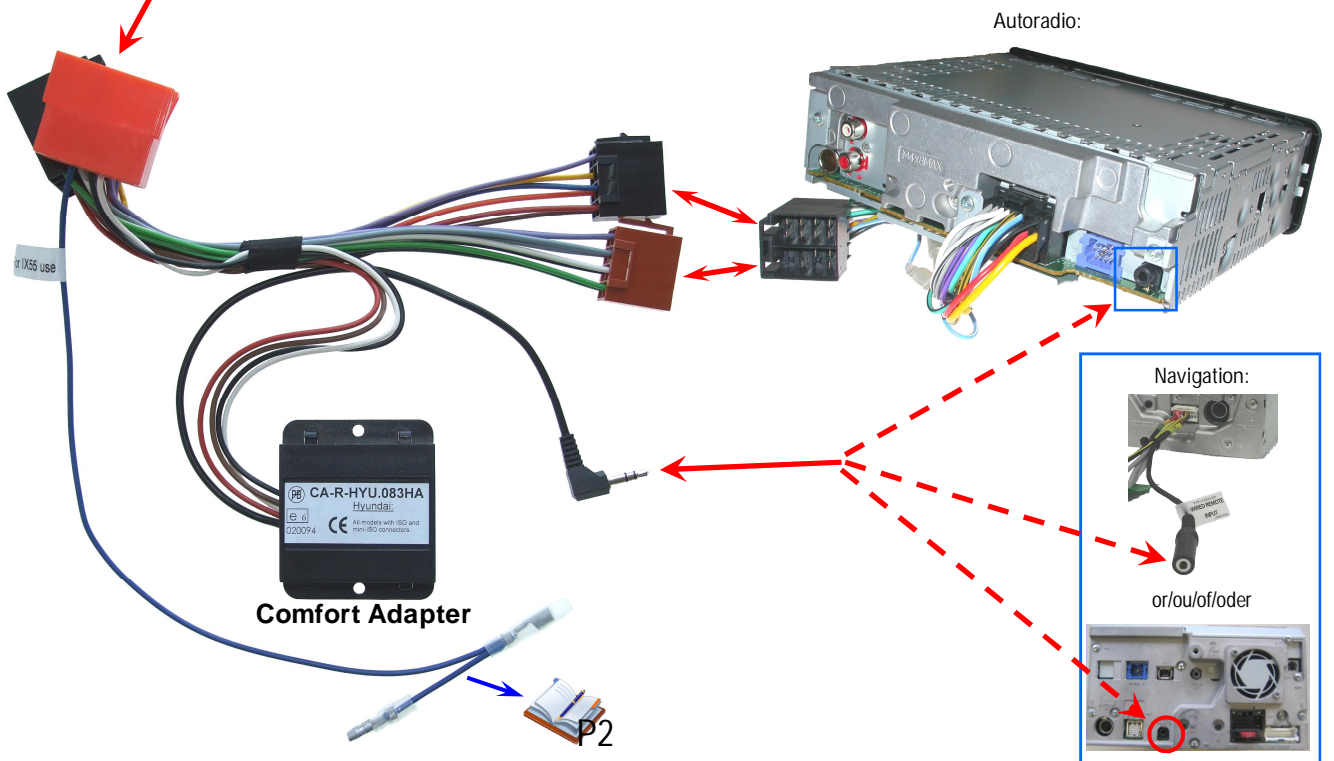

COMFORT/ADAPTER[®]

CA-R-HYU.083HA

HARD WIRED REMOTE CONTROL INTERFACE
 Adaptateur commande au volant / Stuurafstandsbediening / Lenkradbedienung

HYUNDAI

- All with ISO connectors

Tools/Outils/Gereedschap/Werkzeug:

e 6
020094

Subject to change in terms of construction, equipment and color, and may contain errors. The information and illustrations are non-binding.
 Die Beschreibung kann von der tatsächlichen Ausstattung abweichen. Änderungen in der Ausstattung und der Farbe sowie Irrtum Vorbehalten. Daten und Abbildungen unverbindlich.
 Wijziging met betrekking tot constructie, uitvoering en kleur evenals vergissingen voorbehouden. Gegevens en afbeeldingen niet bindend.
 Sous réserve de modification de la construction, de l'équipement, de la couleur et sous réserve d'erreurs. Les indications et les illustrations sont sans engagement.

CA-R-HYU.083HA function keys / fonction des commandes functietoetsen / Tastenfunktionen:

	< 1S	> 1S
MODE	Source	OFF
VOL +	Volume +	
VOL -	Volume -	
Seek +	Man. Freq + CD(C): Track +	Preset + CDC: Disc +
Seek -	Man. Freq - CD(C): Track -	Preset - CDC: Disc -

CD : only single CD
 CDC : only multi CD (CD Changer)
 CD(C) : CD & CDC

INFINITY AMPLIFIER connection: