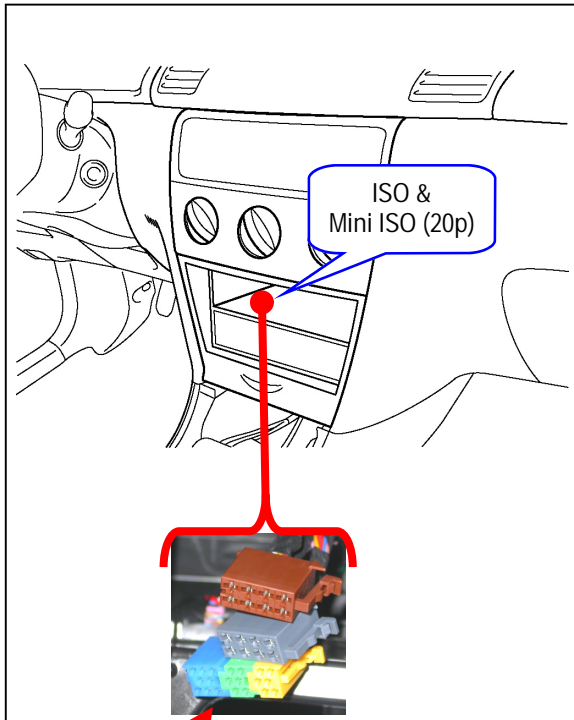

COMFORT/ADAPTER[®]

CA-R-HYU.083HA

HARD WIRED REMOTE CONTROL INTERFACE
 Adaptateur commande au volant / Stuurafstandsbediening / Lenkradbedienung

HYUNDAI

- All with ISO connectors

Tools/Outils/Gereedschap/Werkzeug:

e 6
 020094 CE

Subject to change in terms of construction, equipment and color, and may contain errors. The information and illustrations are non-binding.
 Die Beschreibung kann von der tatsächlichen Ausstattung abweichen. Änderungen in der Ausstattung und der Farbe sowie Irrtum Vorbehalten. Daten und Abbildungen unverbindlich.
 Wijziging met betrekking tot constructie, uitvoering en kleur evenals vergissingen voorbehouden. Gegevens en afbeeldingen niet bindend.

CA-R-HYU.083HA function keys / fonction des commandes functietoetsen / Tastenfunktionen:

MODE	Source	OFF
VOL +	Volume +	
VOL -	Volume -	
Seek +	Man. Freq + CD(C): Track +	Preset + CDC: Disc +
Seek -	Man. Freq - CD(C): Track -	Preset - CDC: Disc -

CD : only single CD
 CDC : only multi CD (CD Changer)
 CD(C) : CD & CDC

INFINITY AMPLIFIER connection: