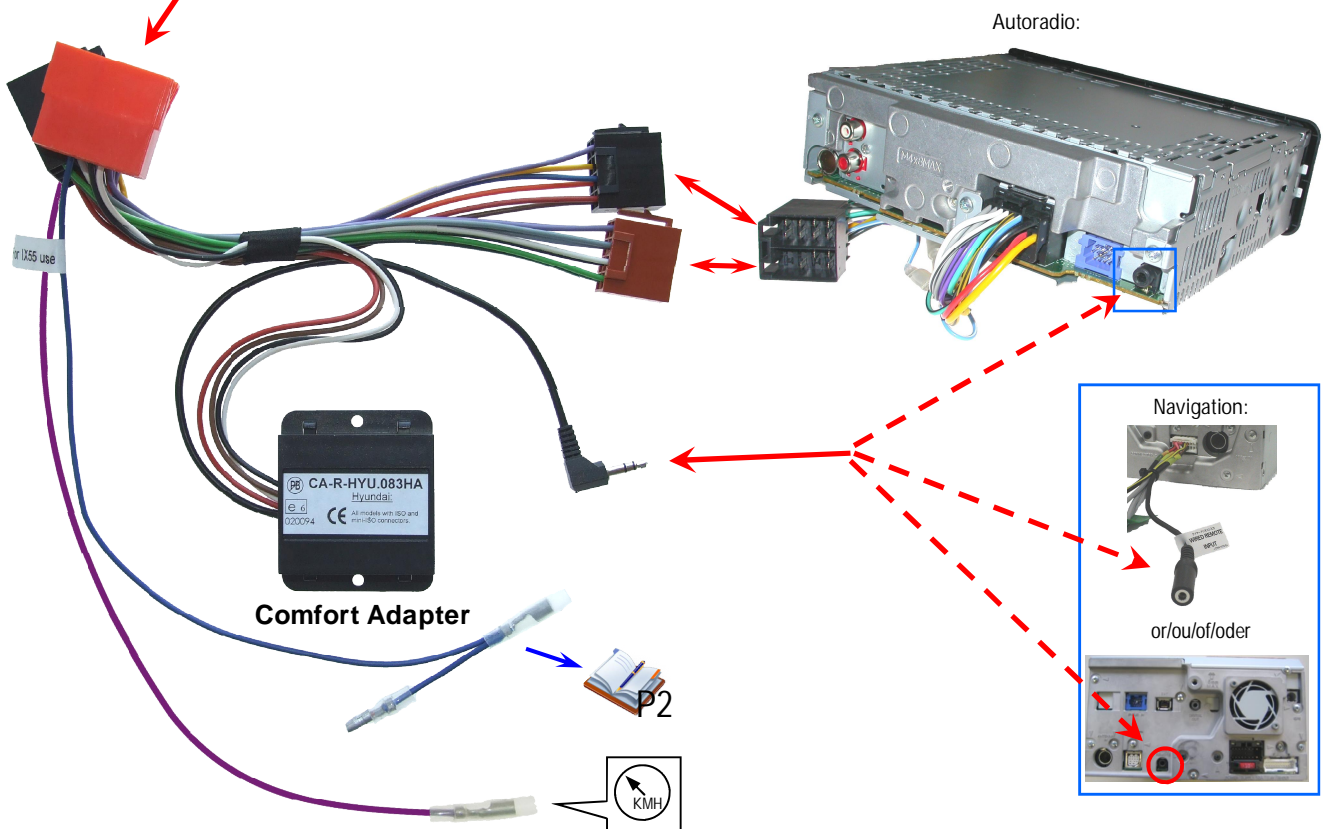

COMFORT/ADAPTER[®]

CA-R-HYU.083HA

HARD WIRED REMOTE CONTROL INTERFACE
 Adaptateur commande au volant / Stuurafstandsbediening / Lenkradbedienung

HYUNDAI

- All with ISO connectors

Tools/Outils/Gereedschap/Werkzeug:

e 6
 020094 CE

Subject to change in terms of construction, equipment and color, and may contain errors. The information and illustrations are non-binding.
 Die Beschreibung kann von der tatsächlichen Ausstattung abweichen. Änderungen in der Ausstattung und der Farbe sowie Irrtum Vorbehalten. Daten und Abbildungen unverbindlich.
 Wijziging met betrekking tot constructie, uitvoering en kleur evenals vergissingen voorbehouden. Gegevens en afbeeldingen niet bindend.

CA-R-HYU.083HA function keys / fonction des commandes functietoetsen / Tastenfunktionen:

MODE	Source	OFF
VOL +	Volume +	
VOL -	Volume -	
Seek +	Man. Freq + CD(C): Track +	Preset + CDC: Disc +
Seek -	Man. Freq - CD(C): Track -	Preset - CDC: Disc -

CD : only single CD
 CDC : only multi CD (CD Changer)
 CD(C) : CD & CDC

INFINITY AMPLIFIER connection: