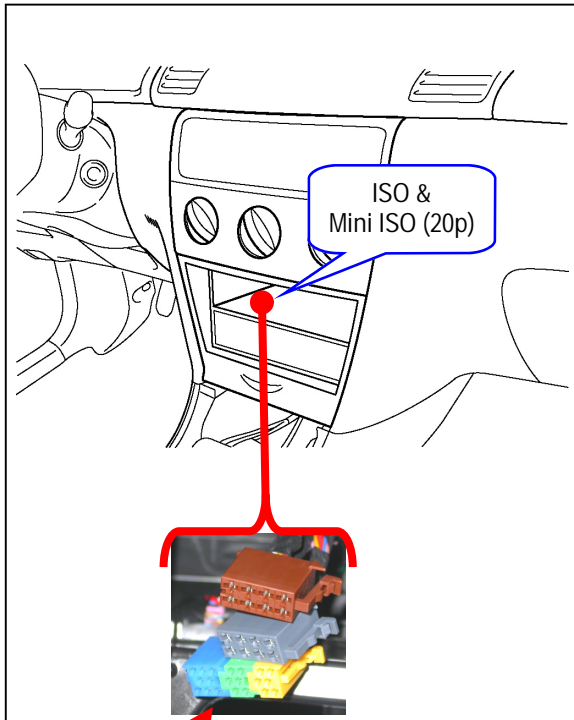

COMFORT/ADAPTER[®]

CA-R-HYU.083HA^{v3}

HARD WIRED REMOTE CONTROL INTERFACE
 Adaptateur commande au volant / Stuurafstandsbediening / Lenkradbedienung

HYUNDAI

- All with ISO connectors

Tools/Outils/Gereedschap/Werkzeug:

e 6
 020094 CE

Subject to change in terms of construction, equipment and color, and may contain errors. The information and illustrations are non-binding.
 Die Beschreibung kann von der tatsächlichen Ausstattung abweichen. Änderungen in der Ausstattung und der Farbe sowie Irrtum Vorbehalten. Daten und Abbildungen unverbindlich.
 Wijziging met betrekking tot constructie, uitvoering en kleur evenals vergissingen voorbehouden. Gegevens en afbeeldingen niet bindend.

CA-R-HYU.083HA function keys / fonction des commandes functietoetsen / Tastenfunktionen:

MODE	Source	OFF
VOL +	Volume +	
VOL -	Volume -	
Seek +	Man. Freq + CD(C): Track +	Aut. Seek + CD(C): Fast Forward
Seek -	Man. Freq - CD(C): Track -	Aut. Seek - CD(C): Fast Rewind
	Hook off	
	Hook on	