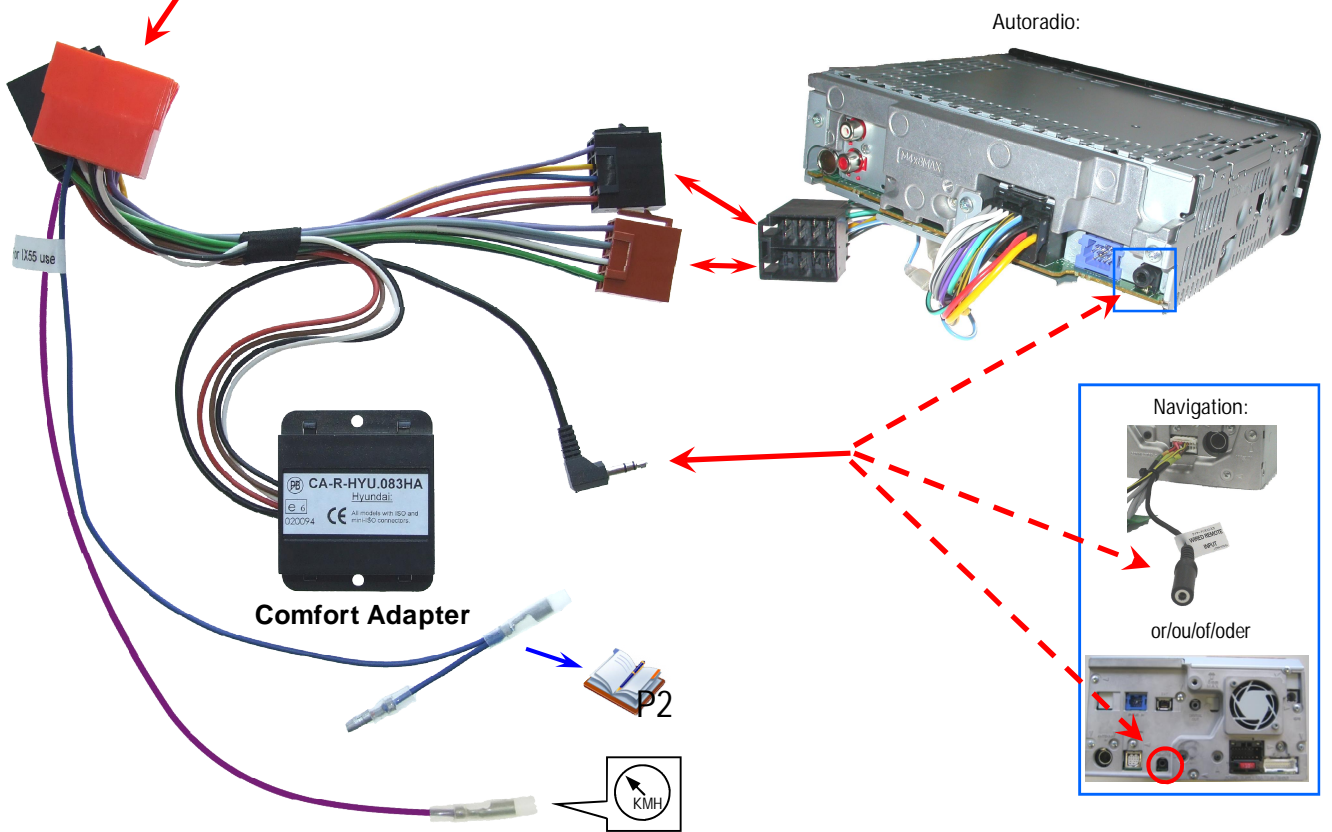

COMFORT/ADAPTER[®]

CA-R-HYU.083HA^{v3}

HARD WIRED REMOTE CONTROL INTERFACE
 Adaptateur commande au volant / Stuurafstandsbediening / Lenkradbedienung

HYUNDAI

- All with ISO connectors

Tools/Outils/Gereedschap/Werkzeug:

e 6
 020094 CE

Subject to change in terms of construction, equipment and color, and may contain errors. The information and illustrations are non-binding.
 Die Beschreibung kann von der tatsächlichen Ausstattung abweichen. Änderungen in der Ausstattung und der Farbe sowie Irrtum Vorbehalten. Daten und Abbildungen unverbindlich.
 Wijziging met betrekking tot constructie, uitvoering en kleur evenals vergissingen voorbehouden. Gegevens en afbeeldingen niet bindend.

CA-R-HYU.083HA function keys / fonction des commandes functietoetsen / Tastenfunktionen:

MODE	Source	OFF
VOL +	Volume +	
VOL -	Volume -	
Seek +	Man. Freq + CD(C): Track +	Aut. Seek + CD(C): Fast Forward
Seek -	Man. Freq - CD(C): Track -	Aut. Seek - CD(C): Fast Rewind
	Hook off	
	Hook on	

CD : only single CD
 CDC : only multi CD (CD Changer)
 CD(C) : CD & CDC
 * = may not be available on every model

INFINITY AMPLIFIER connection: